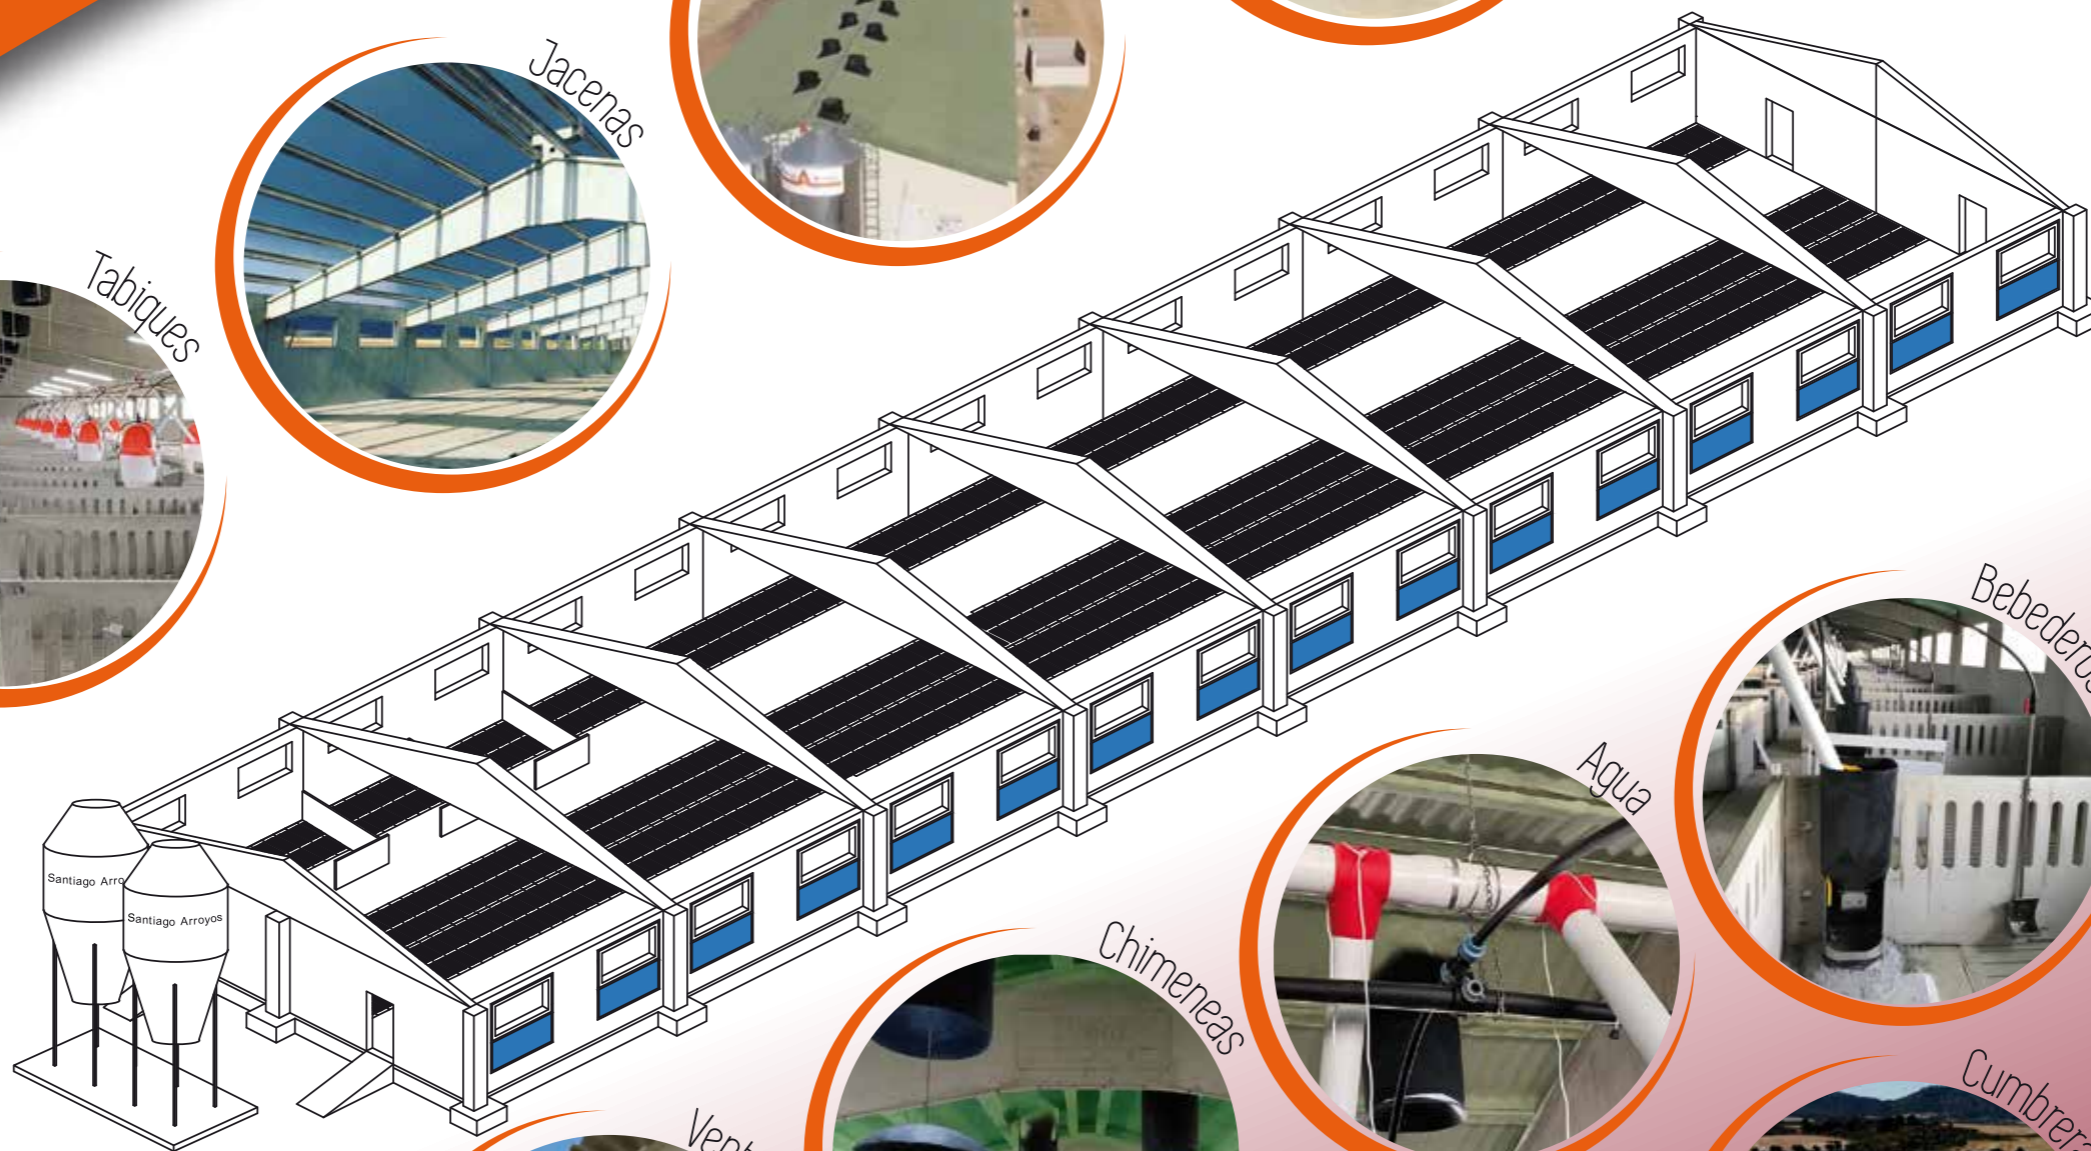

Santiago **A** Arroyos

alimentación y material ganadero

Nuestro fuerte:
la **CALIDAD** y la **RAPIDEZ** en la ejecución

Santiago **A** Arroyos
alimentación y material ganadero

Pol. Ind. "El Sosal" C/Cobalto, 32
22500 BINÉFAR (Huesca)
T. 974 42 80 50
F. 974 43 21 73
www.todogranjas.com

-  Diseñamos tu granja
-  Construcción de instalaciones
-  Reformas
-  Material Ganadero
-  Mantenimiento de instalaciones

Granjas

Llave en mano

 974 42 80 50

Silos de Chapa

Silos de Polyester

Puertas PVC

Ventanas

Chimeneas

Agua

Calefacción

Cumbreras

Sinfín

Bebedores

Zapatatas

Arquetas